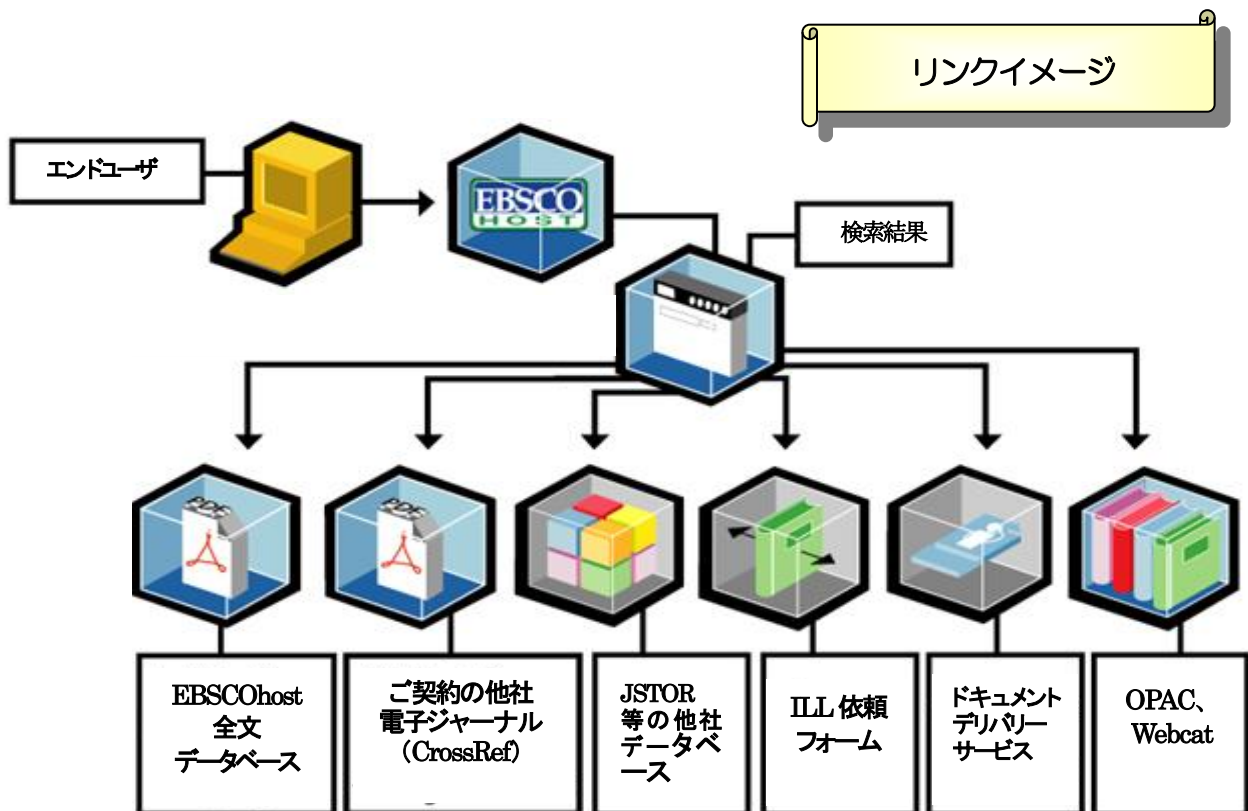

優れたリンク機能により、フルテキストがその場で読めます！

★ 二次情報データベースから論文・記事の全文へリンクが付きます

EBSCOhost の二次情報データベースをお使い頂くと、その検索結果画面に論文・記事フルテキストへのリンクが自動的に表示されます。以下の経路でフルテキストへリンクします。

① EBSCOhost の全文データベースに収録された論文・記事へリンク

2008年6月現在	Academic Search Premier & Business Source Premier へのリンク誌数
AGRICOLA から	316 誌

② EBSCO 以外のご契約電子ジャーナルへリンク (CrossRef)

③ JSTOR、HeinOnline、HighWire Press、Lexis-Nexis 等の他社データベースへリンク

** 一部論文レベルではないリンクも含まれます。

これらのリンクの設定費・メンテナンス費は一切かかりません！

2ヶ月間の無料トライアルもご利用いただけます！

お問い合わせは：

EBSCO Information Services Japan 株式会社 (エブスコ)

〒164-0001 東京都中野区中野 2-19-2 中野第1OSビル 3階

TEL: 03-5342-0701 FAX: 03-5342-0703

E-Mail: jp-ebSCOhost@ebSCO.com

EP080CT