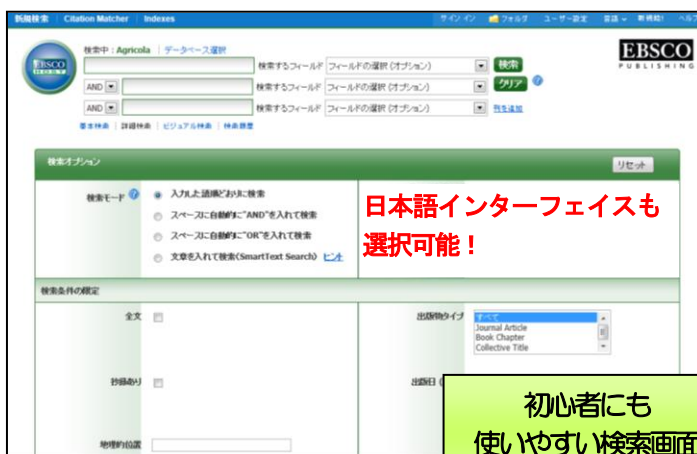

# — AGRICOLA —

EBSCOhost (エブスコホスト) のオンライン二次資料データベース

EBSCOhost は外国雑誌をインターネットで検索し、得られた論文の全文・抄録を印刷・保存はもちろんのこと、E-Mail 送信もできるオンラインデータベースです。

- ◆ 時間・場所にとらわれずアクセス可能！
- ◆ その場で印刷・保存・E-Mail 送信・論文作成支援ツールへのエクスポートが可能！
- ◆ 親しみやすい検索画面と使いやすい検索機能！
- ◆ 日本語のインターフェイスも選択可能！
- ◆ 電子ジャーナルと同質の PDF を多数収録！  
(全文データベースのみに限ります)
- ◆ 充実したバックファイル！
- ◆ 検索式の保存やアラートが可能！