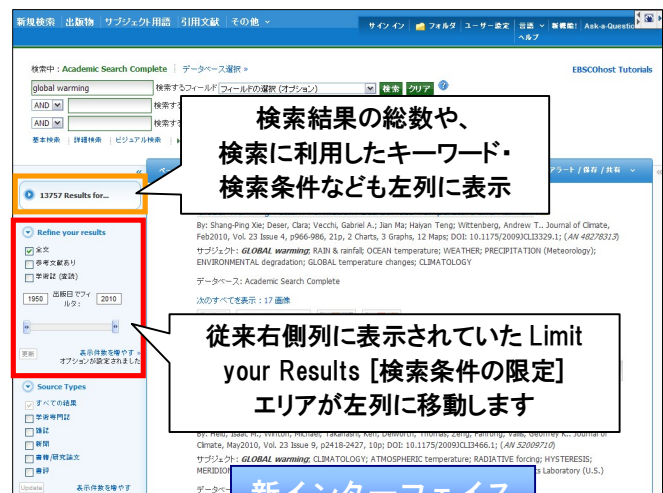

EBSCOhost が変わります!

お客様各位

日頃は弊社の EBSCOhost をご利用頂き、誠に有難うございます。
近日中に行われる予定の機能強化に伴い、ご利用頂いております EBSCOhost の仕様が変更されますので、下記の通りご案内させていただきます。

※ 掲載されている画面は Academic Search Complete の例です。また、画面は開発中のものですので、実際の画面周りの仕様とは異なる場合がございますので、ご了承下さい。

■ 画面構成が変わります ■

○ 検索結果一覧画面 ○

「検索結果の絞り込み条件」「検索結果」「検索条件の設定」の三列からなる構成が、二列構成に変更されます。

新インターフェイス

○ 詳細情報画面 ○

検索の能率性向上のため、表示情報の切替や、機能アイコンの位置が変更されます。