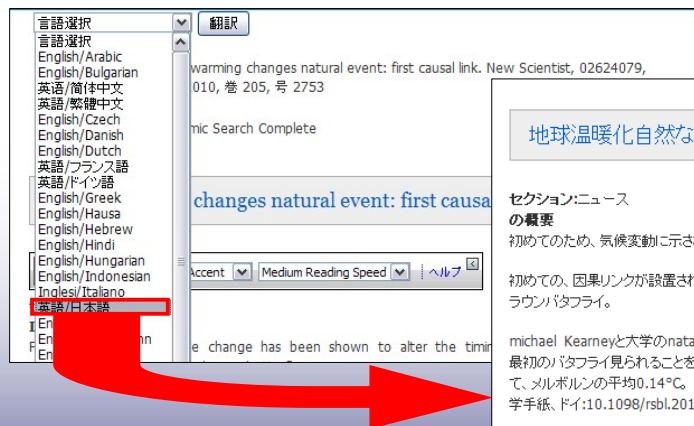

旧インターフェイス

新インターフェイス

表示情報の切替が左列に移動したことをうけ、「フォルダ」・「e-mail」・「エクスポート」機能が右列に移動

“Inside this work”として、同じ巻号に含まれるフルテキストを目次化。“Choose Another Issue”で、他の巻へ移動することも可能です

■ HTML全文が日本語翻訳に対応します ■

HTMLの翻訳機能が、日本語を含む30ヶ国語に対応します。(※ 翻訳は、自動翻訳プログラムによって生成されたものであり、完全に正確であるとは保証いたしかねますので、予めご了承下さいませ)

日本語に翻訳された画面

地球温暖化自然なイベント変更:最初の因果リンク

セクション:ニュースの概要
初めての、気候変動に示されていた時期の変更の場合は自然の出現一般的ブラウンノイズ

初めての、因果リンクが設置されている、地球規模の気候変動との間の、自然なタイミングのイベント-共通の出現ブラウンノイズ

michael Kearneyと大学のnatalie Briscoe、オーストラリアのメルボルンの温度の記録と比較して、都市の記録との最初のバタフライ見られることをブラウン各々、1940年代以来。 それぞれと10年間、蝶1.6日先に現れた熱によって、メルボルンの平均0.14°C。 全体的にみて、蝶10.4日前まで表示されるようになりましたが、1940年代に(生物学手紙、DOI:10.1098/rsbl.2010.0053)。