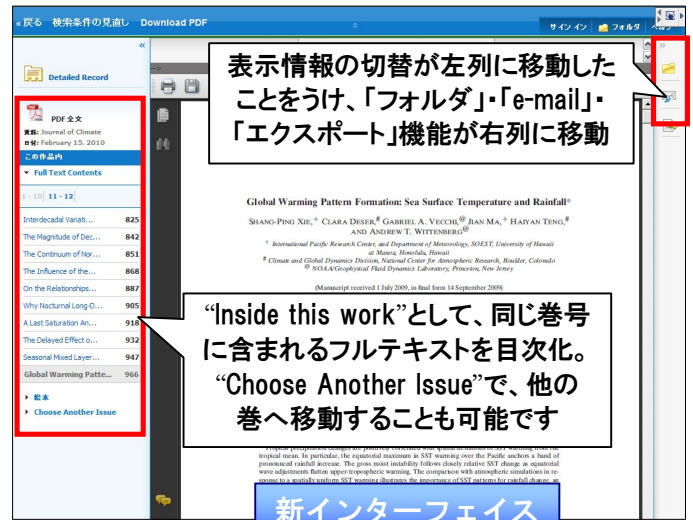

新インターフェイス

表示情報の切替が左列に移動したことをうけ、「フォルダ」・「e-mail」・「エクスポート」機能が右列に移動

“Inside this work”として、同じ巻号に含まれるフルテキストを目次化。“Choose Another Issue”で、他の巻へ移動することも可能です

■ HTML全文が日本語翻訳に対応します ■

HTMLの翻訳機能が、日本語を含む30ヶ国語に対応します。(※ 翻訳は、自動翻訳プログラムによって生成されたものであり、完全に正確であるとは保証いたしかねますので、予めご了承下さいませ)