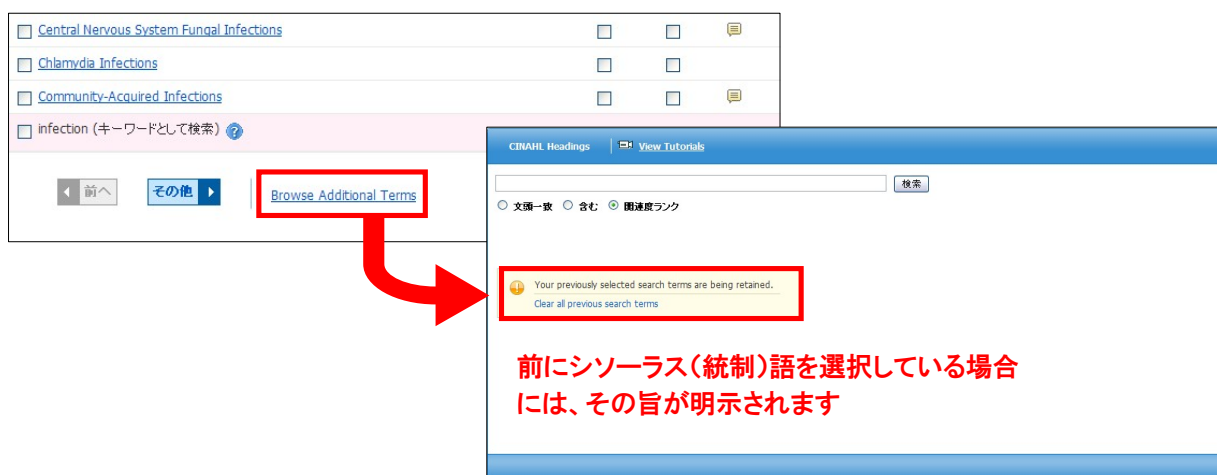

前にシソーラス(統制)語を選択している場合には、その旨が明示されます

※ これらの変更につきましては、シソーラス(統制)語検索画面の上部、青いバー内にある View Tutorials から詳細なチュートリアル(動画)がご覧いただけます。