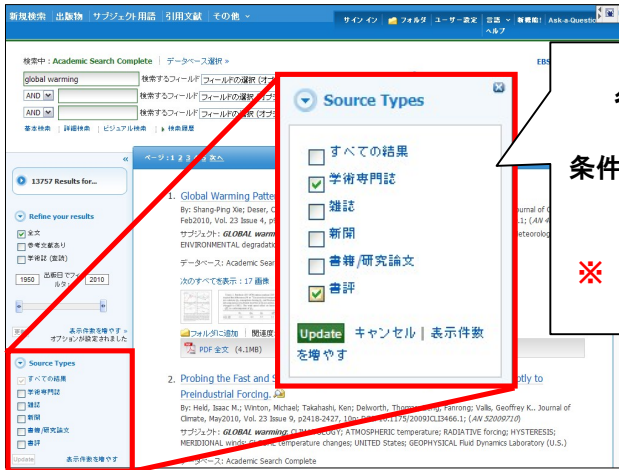

■ 画面構成が変わります ■

○ 検索結果一覧画面 ○

「検索結果の絞り込み条件」「検索結果」「検索条件の設定」の三列からなる構成が、二列構成に変更されます。

旧インターフェイス

新インターフェイス

○ 詳細情報画面 ○

検索の能率性向上のため、表示情報の切替や、機能アイコンの位置が変更されます。

旧インターフェイス

新インターフェイス

■ クラスター（ファセット）検索で複数の条件を選択出来るようになります ■

クラスター(ファセット)検索で表示される各条件を、複数選択出来るようになりました。(同じカテゴリ内の条件に限ります) 条件の左横にあるチェックボックスにチェックを入れ、“Update”をクリックして下さい

※ クラスター(ファセット)検索利用時は、他の限定機能は利用不可となります

■ PDF Viewer の機能が強化されます ■